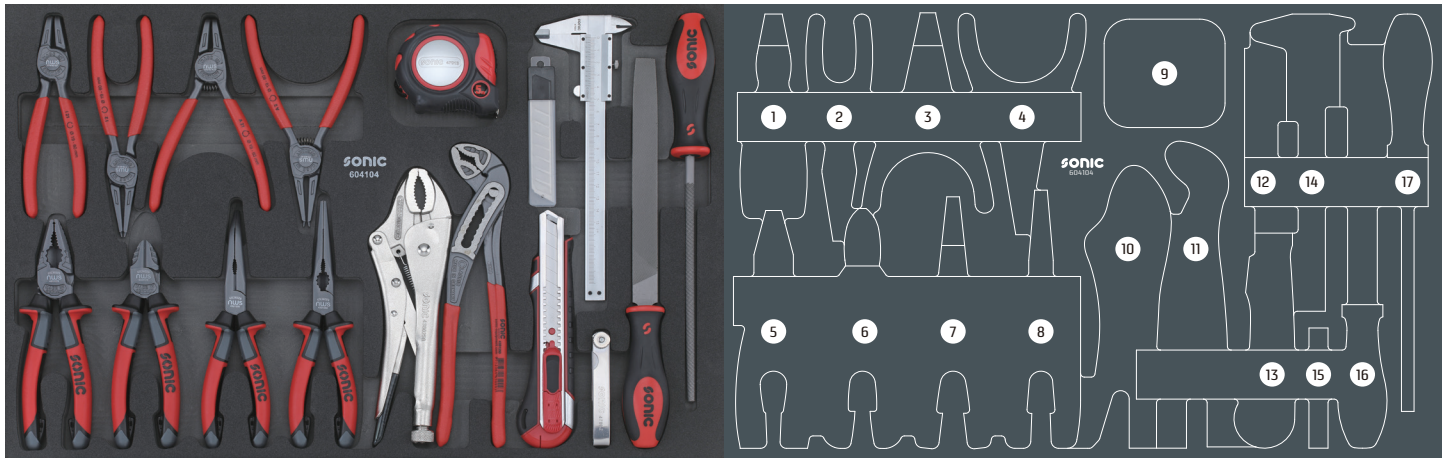

604104

	NO	Sonic NO	Size	Length	Q'ty
	1	43614		167mm	
	2	43612		178mm	
	3	43613		167mm	
	4	43611		178mm	
	5	4311175	7"	190mm	
	6	4341180	7"	190mm	
	7	4331200	8"	195mm	
	8	4321200	8"	200mm	
	9	47013	5M	81mm	
	10	4380250	10"	230mm	
	11	4352250	10"	250mm	
	12	46808-1		123mm	
	13	46808		195mm	
	14	47003	150mm	230mm	
	15	47002		92mm	
	16	47012	8"	320mm	
	17	46913	8"	320mm	